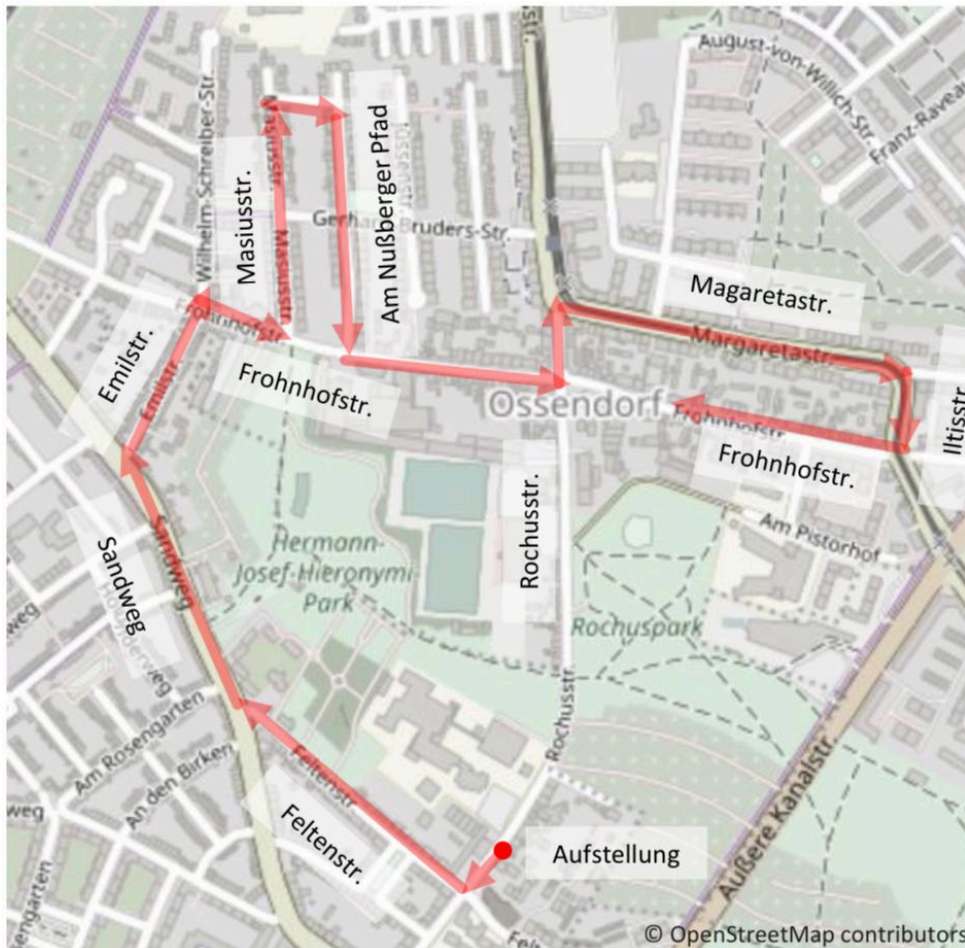

Der Zugweg des Ossendorfer Samstagszuges 10. Februar 2024

Wir bitten alle Autofahrer ihre Fahrzeuge zwischen 11.00 Uhr und 17.00 Uhr nicht am Zugweg abzustellen. So können alle Zuschauer und Teilnehmer unbeschwert einen schönen Zug erleben. Dafür jetzt schon mal ein herzliches Dankeschön!